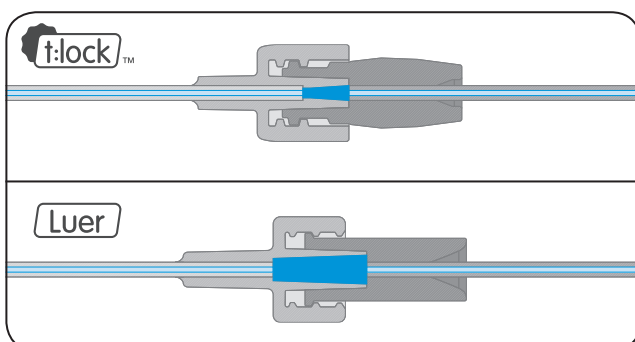

## Nu byter vi koppling på infusionsset och reservoar!

Dina gamla infusionsset med luer lock kommer att utgå. Det innebär att du kommer att få nya infusionsset och reservoarer med t:lock koppling.

### Nu med t:lock-koppling

Den nya t:lock-kopplingen är designad för att ge en effektivare hantering när man fyller slangen. Den nya designen:

*minskar den tid som krävs för att fylla slangen med 30 sekunder*

*reducerar den mängd insulin som går åt för att fylla slangen med 4,4 enheter*

KOPPLINGAR I GENOMSKÄRNING

KOPPLING OCH INNERDIAMETER

## Nu byter vi koppling på infusionsset och reservoar!

När du får dina nya infusionsset och reservoarer kontrollera så att de har t:lock koppling och passar tillsammans. Du kan inte använda luer lock och t:lock tillsammans. I de flesta fall är seten identiska och bara varumärket och kopplingen till reservoaren skiljer dem åt. I tabellen nedan hittar du Tandems infusionsset med t:lock som motsvarar ditt gamla Animas infusionsset.